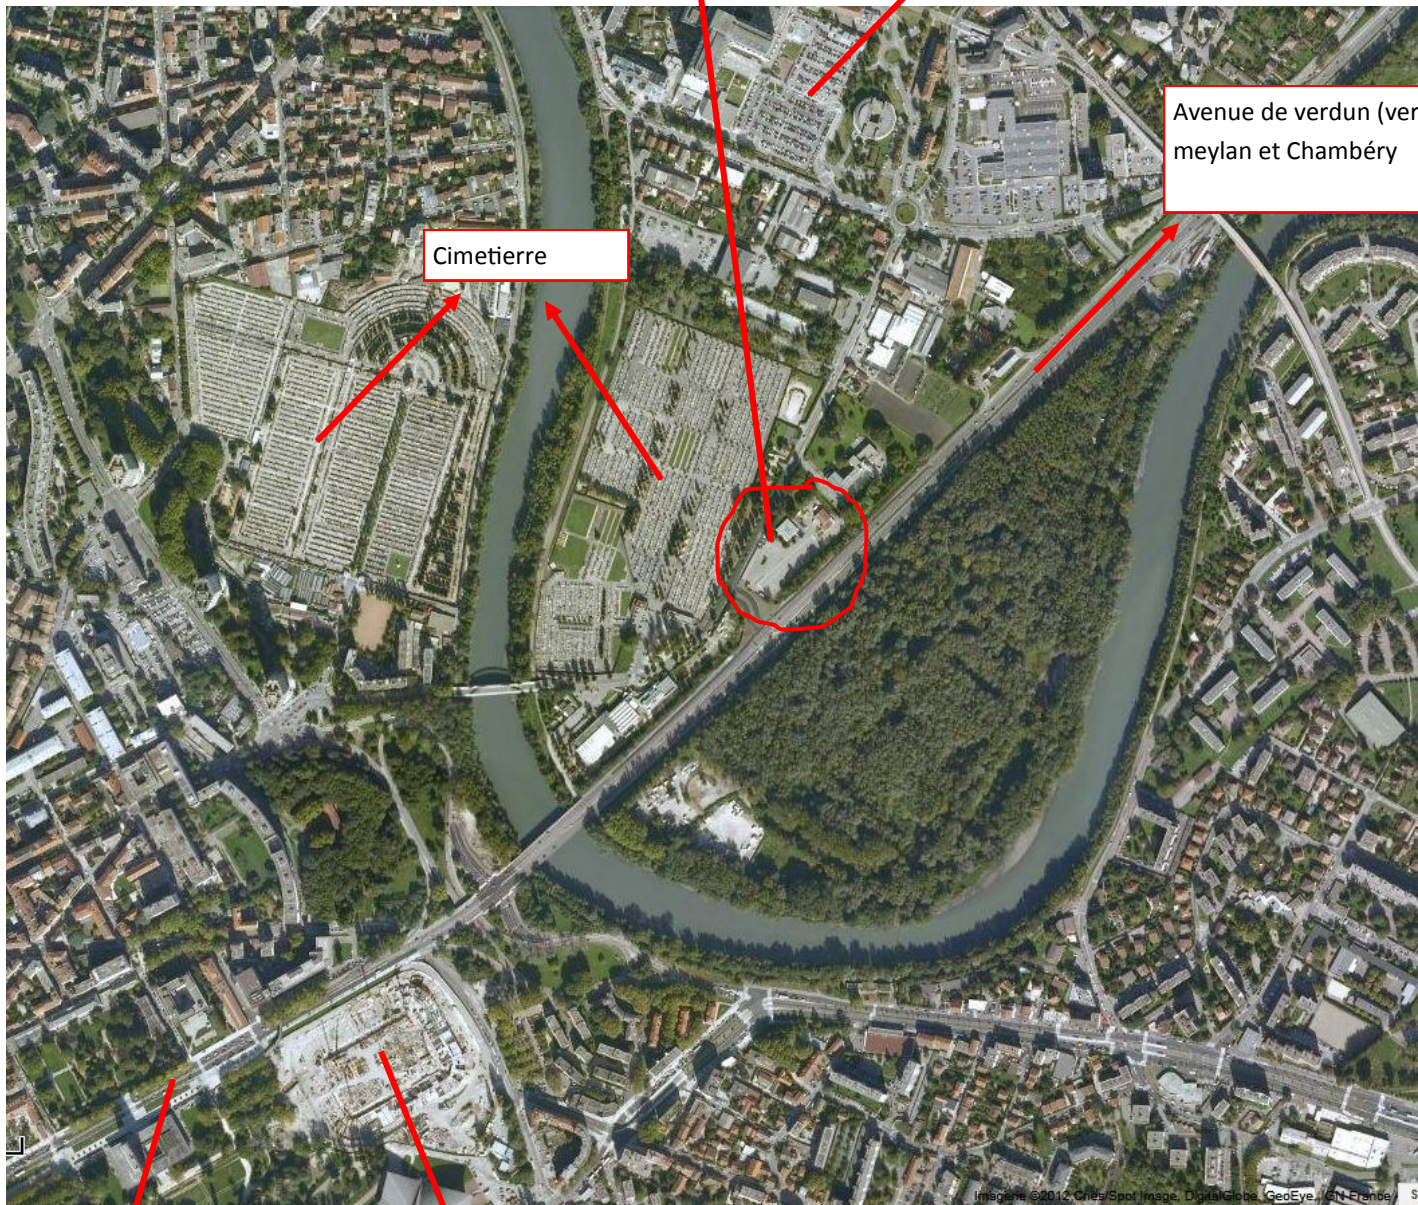

Formation RIFAP 2012: plan d'accès : salle des examens du permis de conduire (site du Conseil Général)

Avenue du grand sablon Grenoble

C'est là !
L'entrée est sur
l'avenue du
Grand Sablon

Hôpital Nord

Avenue de verdun (vers
meylan et Chambéry

Cimetierre

Bd jean pain
(vers la mairie de Grenoble)

Stade des alpes

Portail blanc, à gauche : bâtiment carré, la salle est là.

Coordonnées GPS:

Latitude: 45.193385124135

Longitude: 5.7461482163834034